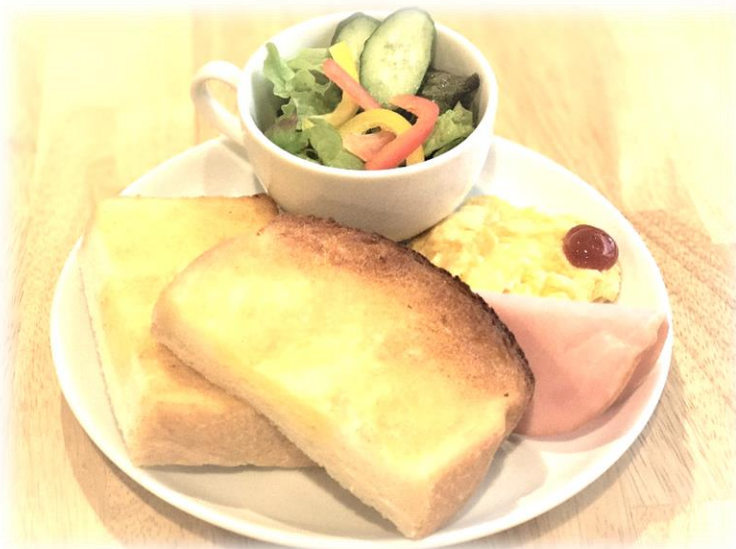

モーニング AM11:00まで

★お飲み物と一緒にご注文をお願いします★

トースト&スクランブルエッグ

180円

1日の始まりは、いつものモーニング。
あたたかいスクランブルエッグは、
優しくカラダを起こしてくれます。

小倉ホットサンド

200円

小倉のつぶつぶ感がおいしい！
手作りの甘さ控えめ特製小倉あずきと
マーガリンのホットサンドです。

トースト&ゆで卵

120円

小麦本来の味を楽しめる、
カリッと焼いたトースト。
お手軽なモーニングをどうぞ。

トッピング

ミニサラダ	120円
小倉あずき	60円
ゆで卵	60円
イチゴジャム	20円

※税込み価格です

★グランドメニューも、ご注文いただけます★