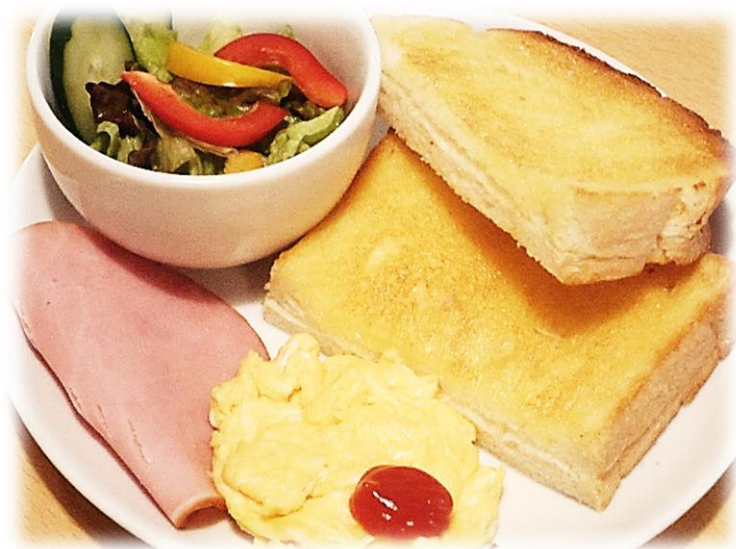

モーニング

AM11:00まで

★お飲み物と一緒にご注文をお願いします★

トースト&スクランブルエッグ

180円

1日の始まりは、いつものモーニング。
あたたかいスクランブルエッグは、
優しくカラダを起こしてくれます。

トースト&ゆで卵

120円

小麦本来の味を楽しめる、
カリッと焼いたトースト。
クイック&リーズナブルなモーニングです。

※裏面もご覧ください

小倉ホットサンド

200円

小倉のつぶつぶ感がおいしい！
手作りで、甘さ控えめ特製小倉あんと
マーガリンのホットサンドです。

トッピング

ミニサラダ	120円
デニッシュパン	120円
胚芽パン	60円
ディップソース	60円
小倉あずき	60円
ゆで卵	60円
イチゴジャム	20円

※税込み価格です